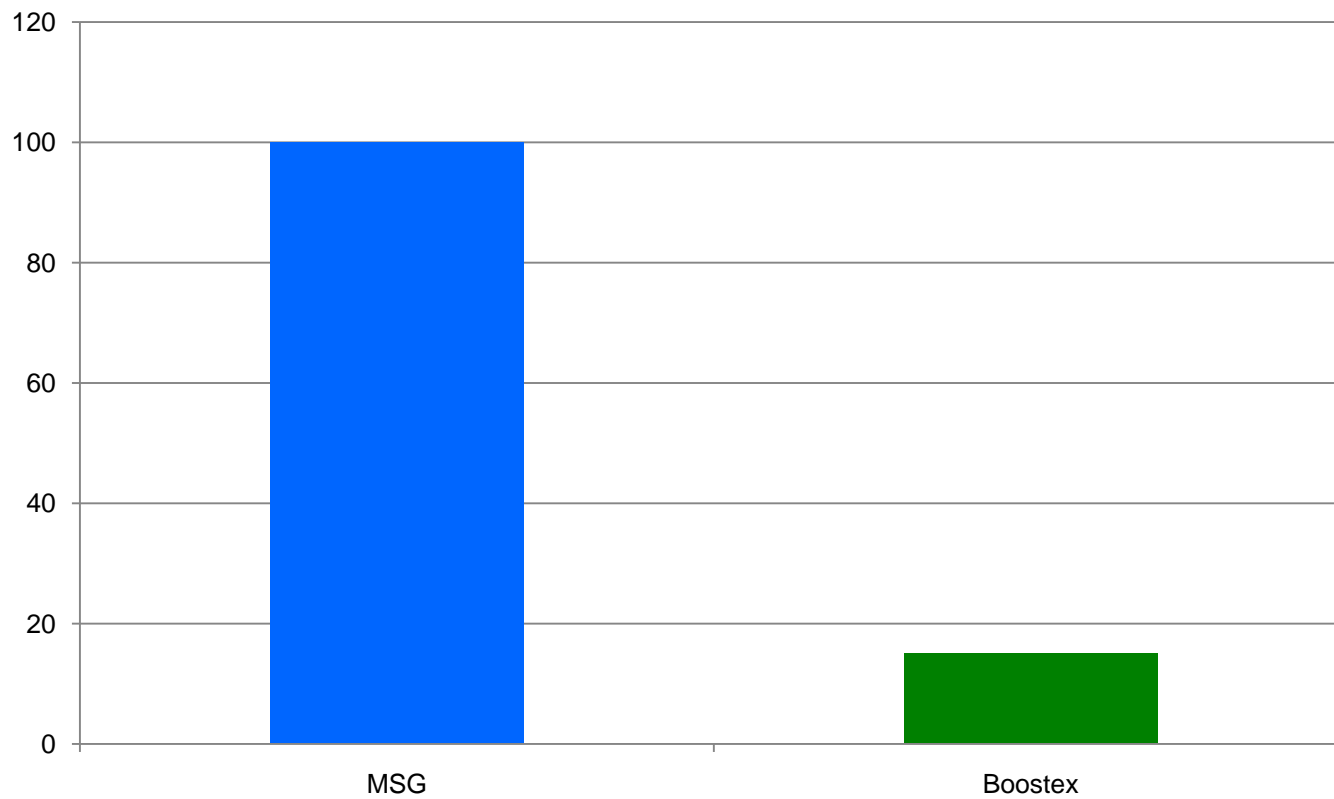

GRAF DÁVKOVÁNÍ Procenta