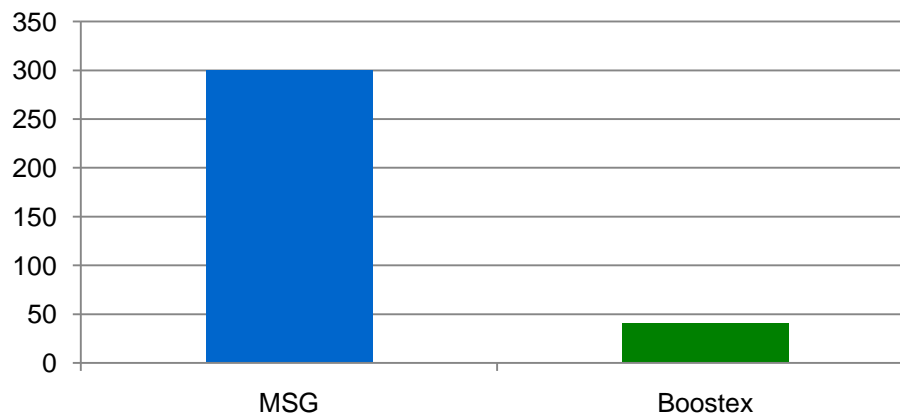

**představuje**

**Boostex 800**

- **Velmi silný zvýrazňovač chuti**
- **Je 7x – 9x silnější než MSG**
- **Stačí jej použít 7x – 9x méně než MSG**
- **Je tedy LEVNĚJŠÍ než MSG**

**Ve srovnání s MSG má lepší chuť  
díky  
přítomnosti kvasnicového extraktu**

**Volný jemný prášek**

**GRAF DÁVKOVÁNÍ  
gramy na 100 kg**